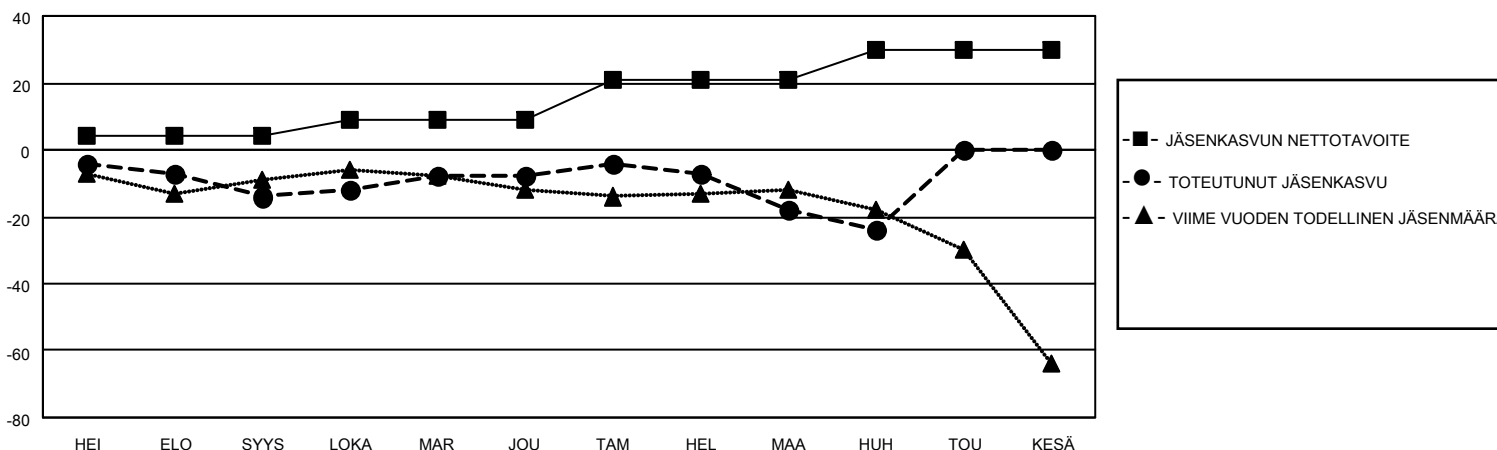

MONTHLY MEMBERSHIP PROGRESS REPORT

District 107 D

Results as of: 4/30/2026

GMT:

SIJAINTI FINLAND

GMT VAALIPIIRI

Klubit				jäsentä			
TULOKSET 2025-2026				TULOKSET 2025-2026			
NELJÄNNES	UUDEN KLUBIN TAVOITE	UUDET KLUBIT	LOPETETUT KLUBIT	NELJÄNNES	JÄSENKASVUN NETTOTAVOITE	TOTEUTUNUT JÄSENKASVU	POISTETUT JÄSENET (mukaan lukien siirrot)
HEI/ELO/SYYS	0	0	0	HEI/ELO/SYYS	4	6	19
LOKA/MAR/JOU	0	0	1	LOKA/MAR/JOU	5	25	17
TAM/HEL/MAA	1	0	0	TAM/HEL/MAA	12	13	22
HUH/TOU/KESÄ	0	0	0	HUH/TOU/KESÄ	9	2	8

TAVOITTEET JA UUDET KLUBIT, KUMULATIIVINEN

TAVOITTEET JA JÄSENET, KUMULATIIVINEN

LAKKAUTETUT KLUBIT: 1

23 CLUBS OF 50 LISÄNNY YHDEN TAI USEAMMAN UUTTA JÄSENTÄ

SUKUPUOLIJAKAUMA

MIES 902 (81.33%)
NAINEN 212 (19.12%)