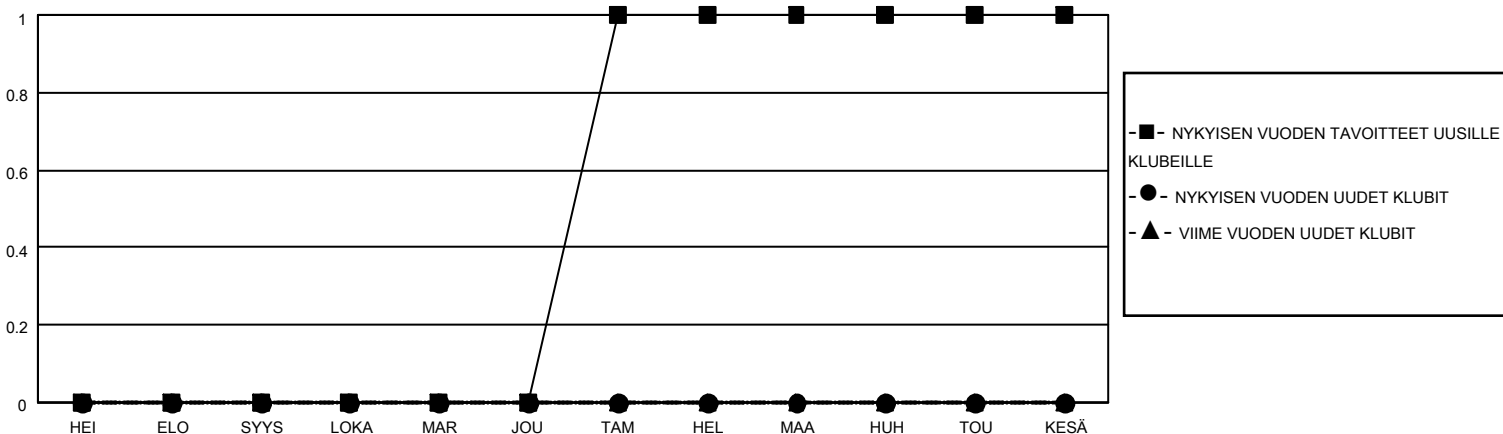

MONTHLY MEMBERSHIP PROGRESS REPORT

District 107 D

Results as of: 4/30/2026

GMT:

SIJAINTI FINLAND

GMT VAALIPIIRI

Klubit				jäsentä			
TULOKSET 2025-2026				TULOKSET 2025-2026			
NELJÄNNES	UUDEN KLUBIN TAVOITE	UUDET KLUBIT	LOPETETUT KLUBIT	NELJÄNNES	JÄSENKASVUN NETTOTAVOITE	TOTEUTUNUT JÄSENKASVU	POISTETUT JÄSENET (mukaan lukien siirrot)
HEI/ELO/SYYS	0	0	0	HEI/ELO/SYYS	4	6	19
LOKA/MAR/JOU	0	0	1	LOKA/MAR/JOU	5	25	17
TAM/HEL/MAA	1	0	0	TAM/HEL/MAA	12	13	22
HUH/TOU/KESÄ	0	0	0	HUH/TOU/KESÄ	9	2	8

TAVOITTEET JA UUDET KLUBIT, KUMULATIIVINEN

TAVOITTEET JA JÄSENET, KUMULATIIVINEN

LAKKAUTETUT KLUBIT: 1

23 CLUBS OF 50 LISÄNNY YHDEN TAI USEAMMAN UUTTA JÄSENTÄ

SUKUPUOLIJAKAUMA

MIES 902 (81.33%)
NAINEN 212 (19.12%)